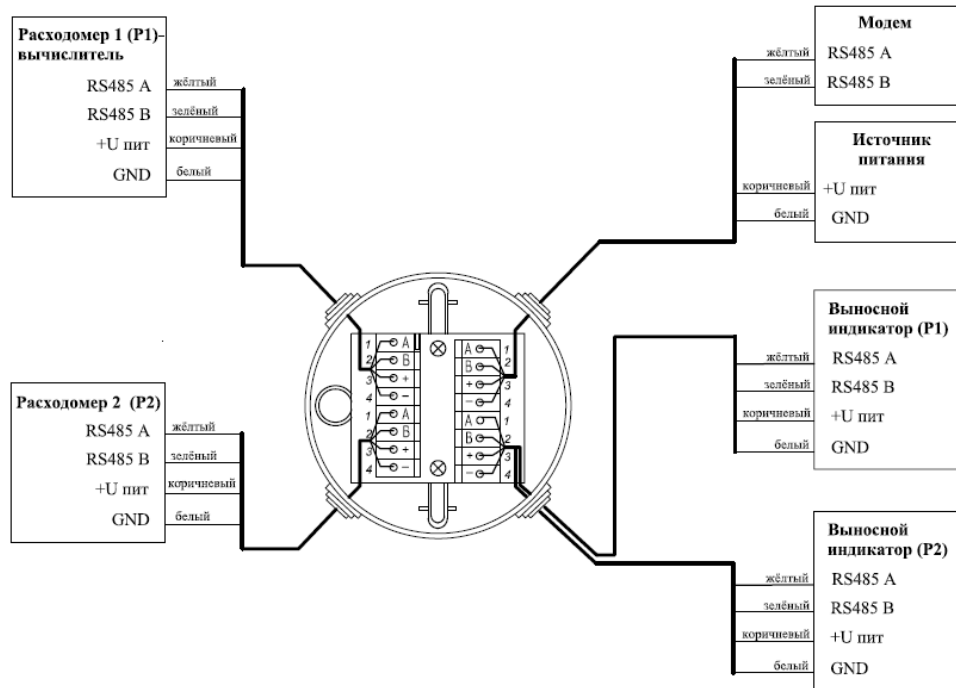

## Приложение В

Схема подключения выносных индикаторов для теплосчетчиков с двумя расходомерами и одной коммутационной коробкой

Схема подключения выносных индикаторов для теплосчетчиков с тремя расходомерами и двумя коммутационными коробками

Количество подключаемых выносных индикаторов и расходомеров определяется комплектностью заказа