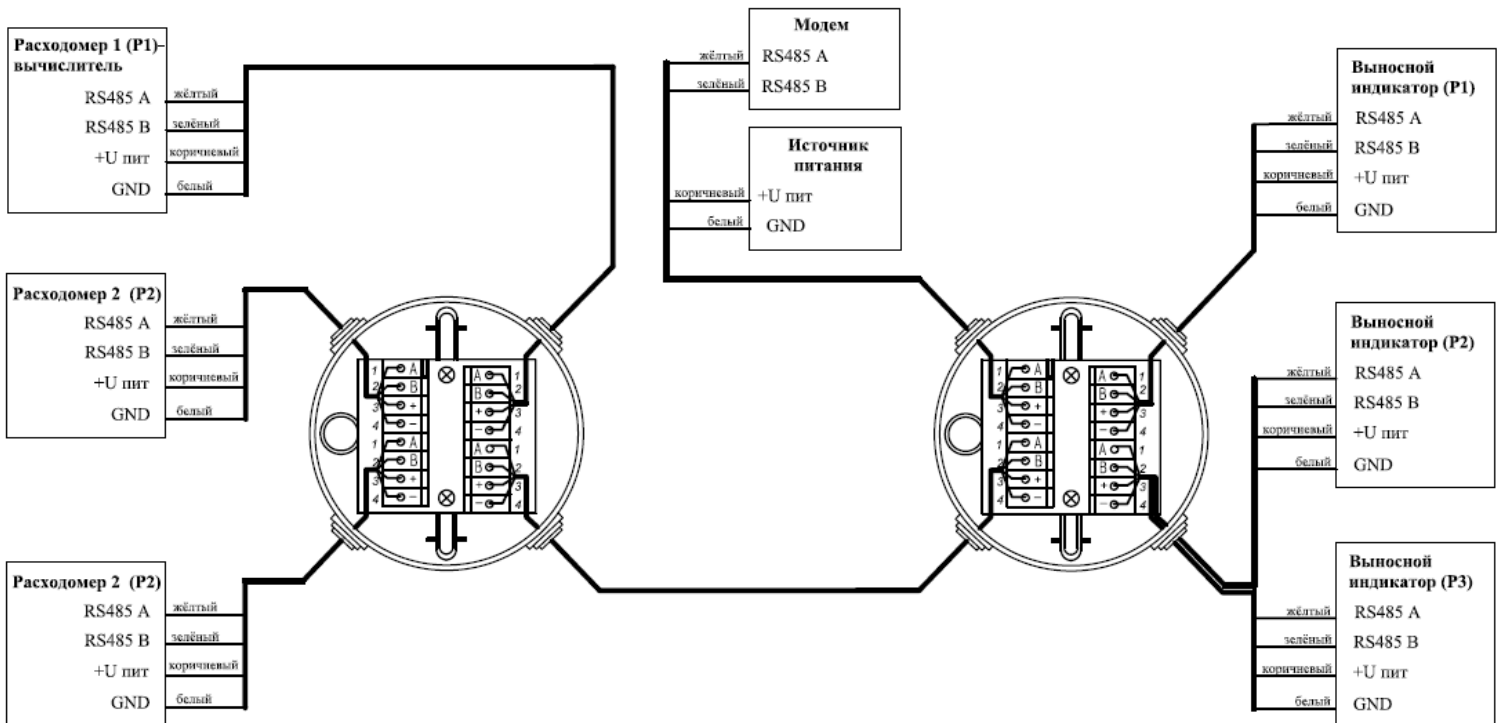

## Приложение В

Схема подключения выносных индикаторов для теплосчетчиков с двумя расходомерами и одной коммутационной коробкой

Схема подключения выносных индикаторов для теплосчетчиков с тремя расходомерами и двумя коммутационными коробками

Количество подключаемых выносных индикаторов и расходомеров определяется комплектностью заказа