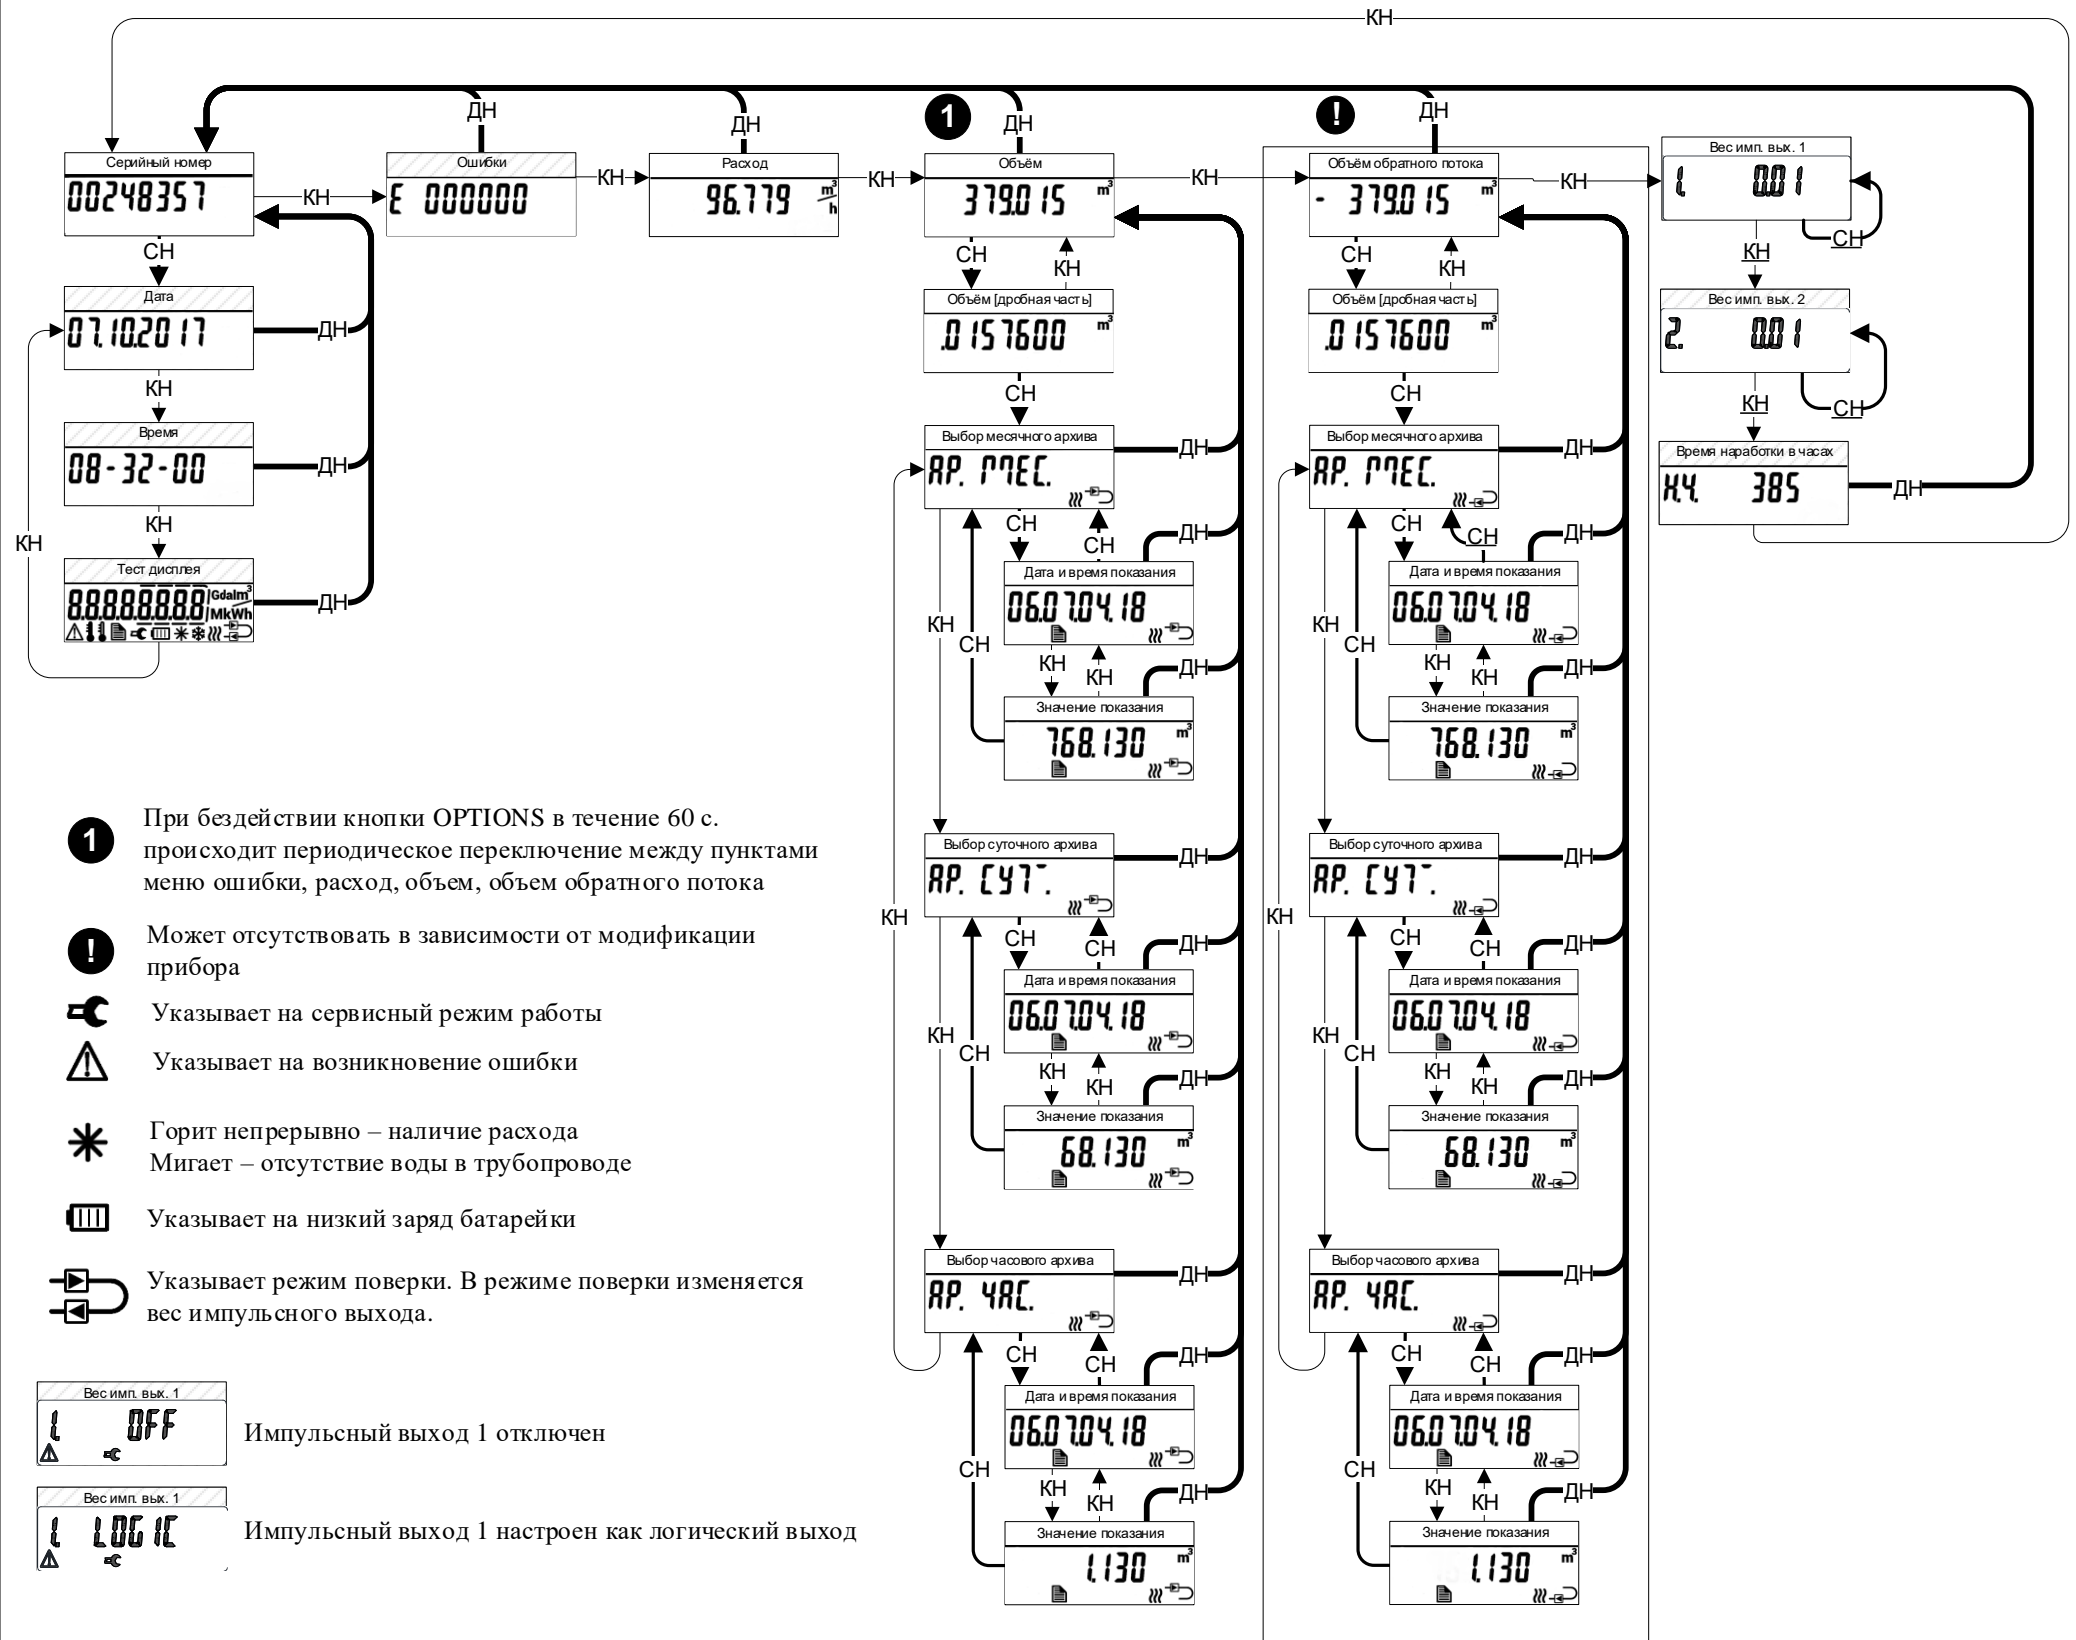

Расходомер-счётчик электромагнитный Пульсар

Структура меню

—КН→ короткое нажатие на кнопку длительностью не более 0,7 сек

—СН→ среднее нажатие на кнопку длительностью от 0.7 до 2,5 сек

—ДН→ длинное нажатие на кнопку длительностью более 2,5 сек