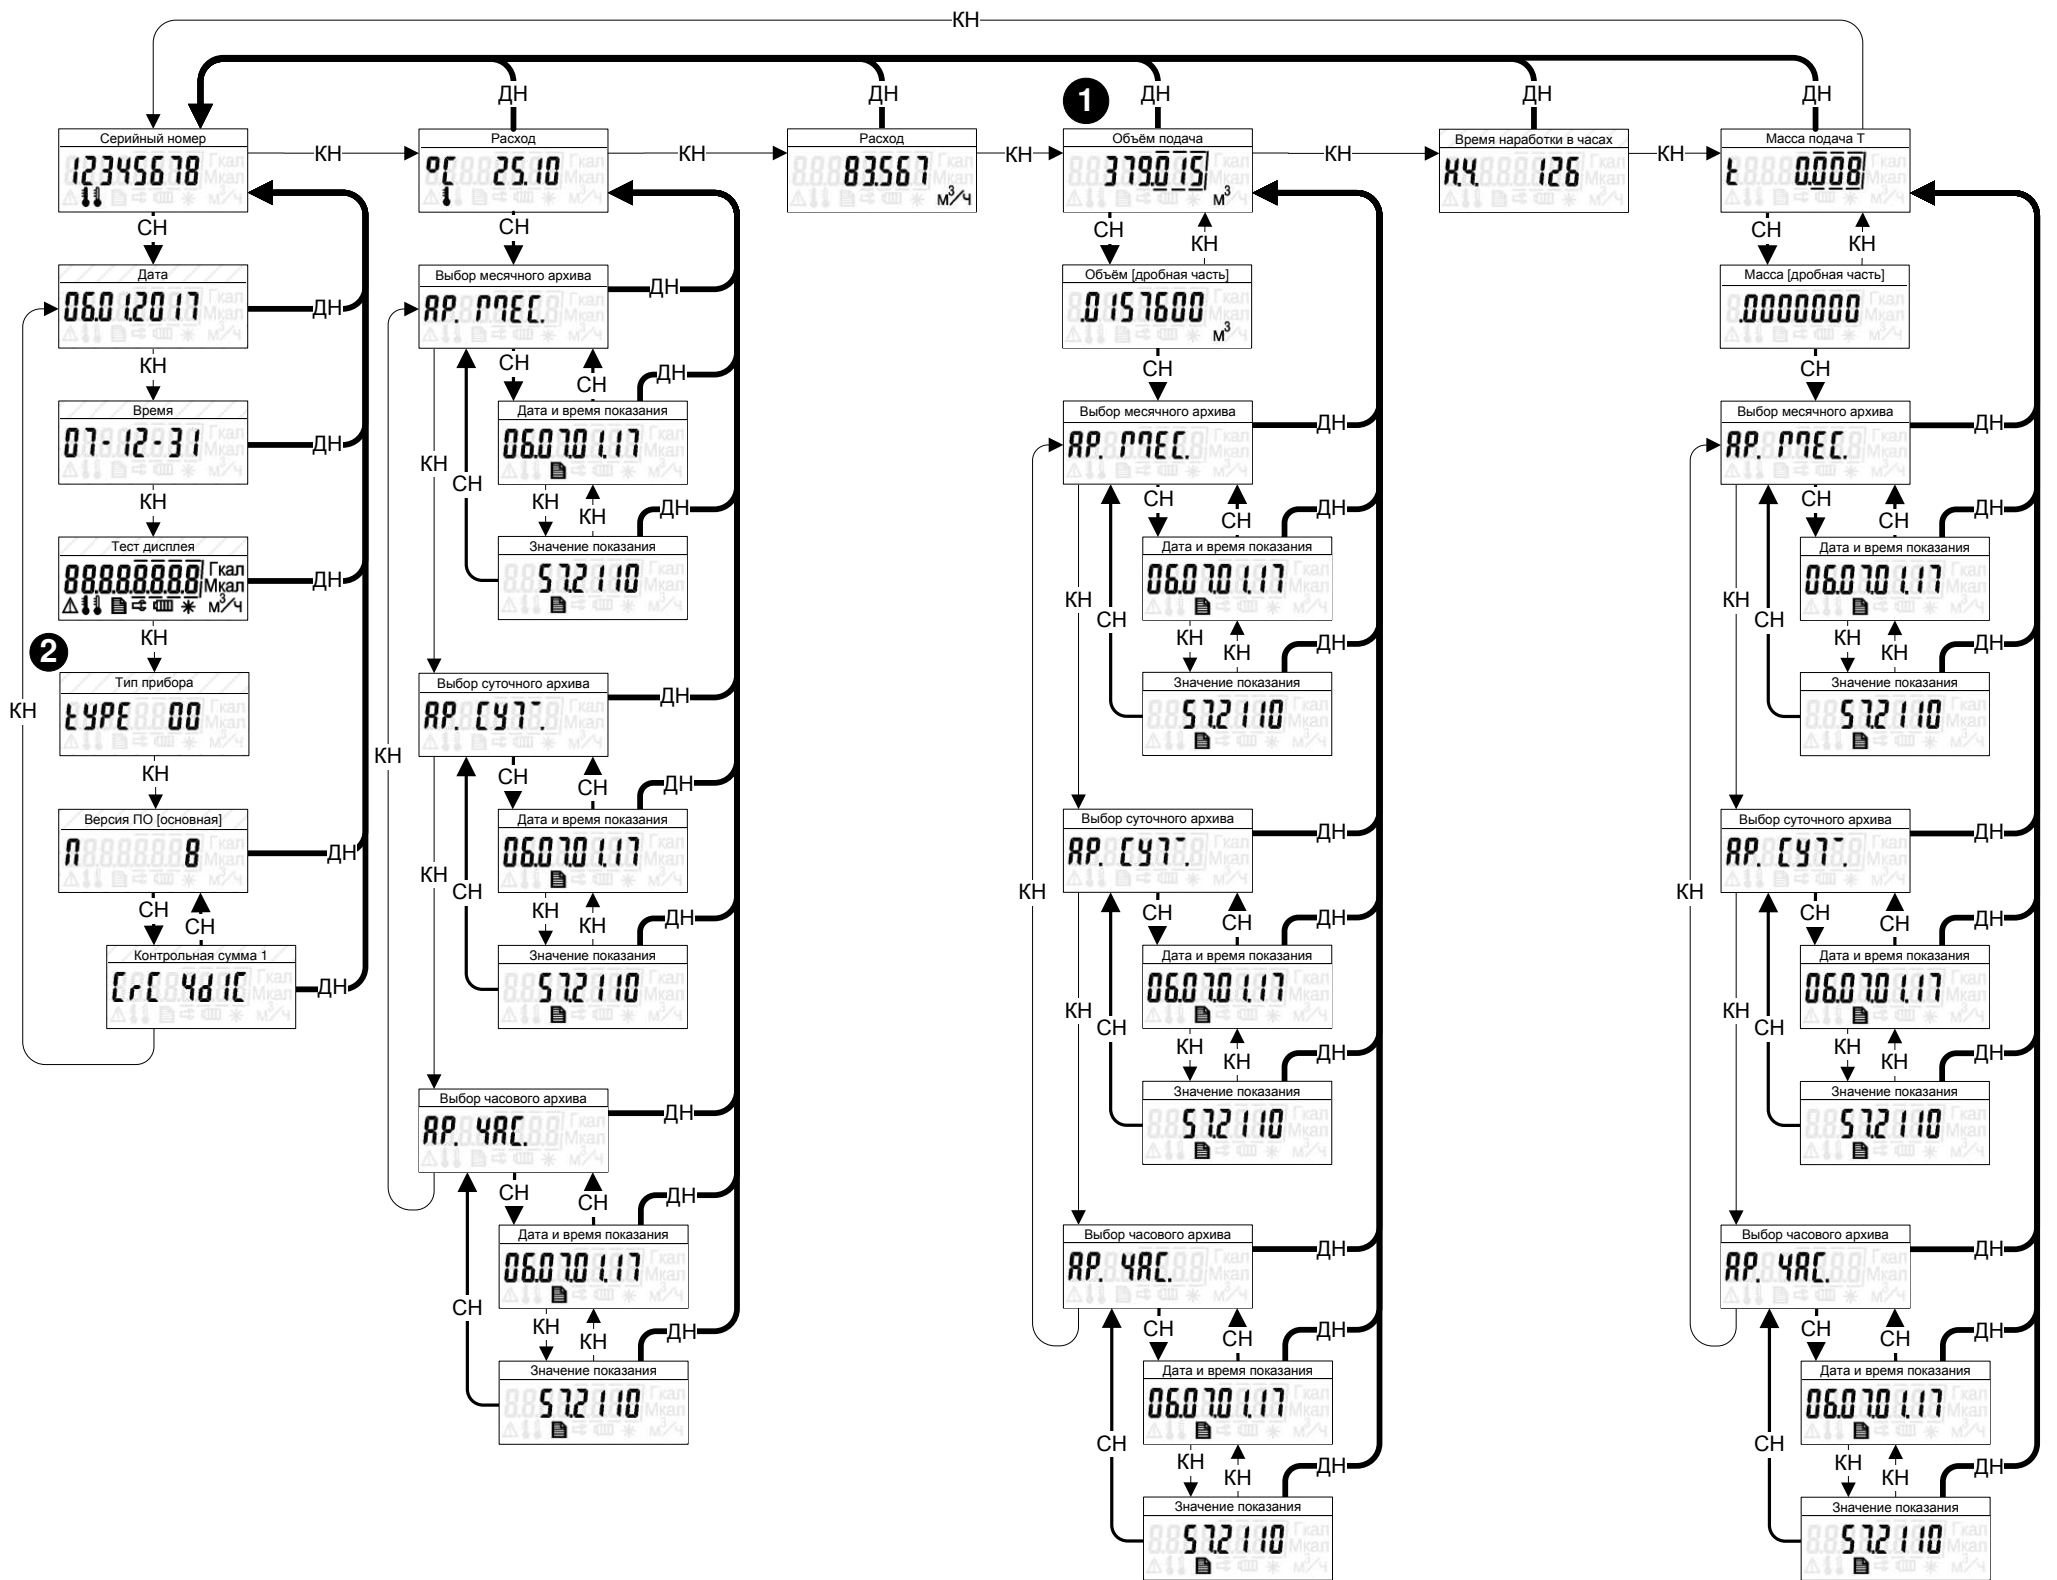

Теплосчетчик «Пульсар» (расходомер)

Структура меню

- 1** при бездействии кнопки в течении 60 сек происходит автоматический переход к пункту энергии
- 2** 00 – счетчик воды
- !** Может отсутствовать в зависимости от модификации прибора

- КН→ короткое нажатие на кнопку длительностью не более 0,7 сек
- СН→ среднее нажатие на кнопку длительностью от 0.7 до 2,5 сек
- ДН→ долгое нажатие на кнопку длительностью более 2.5 сек